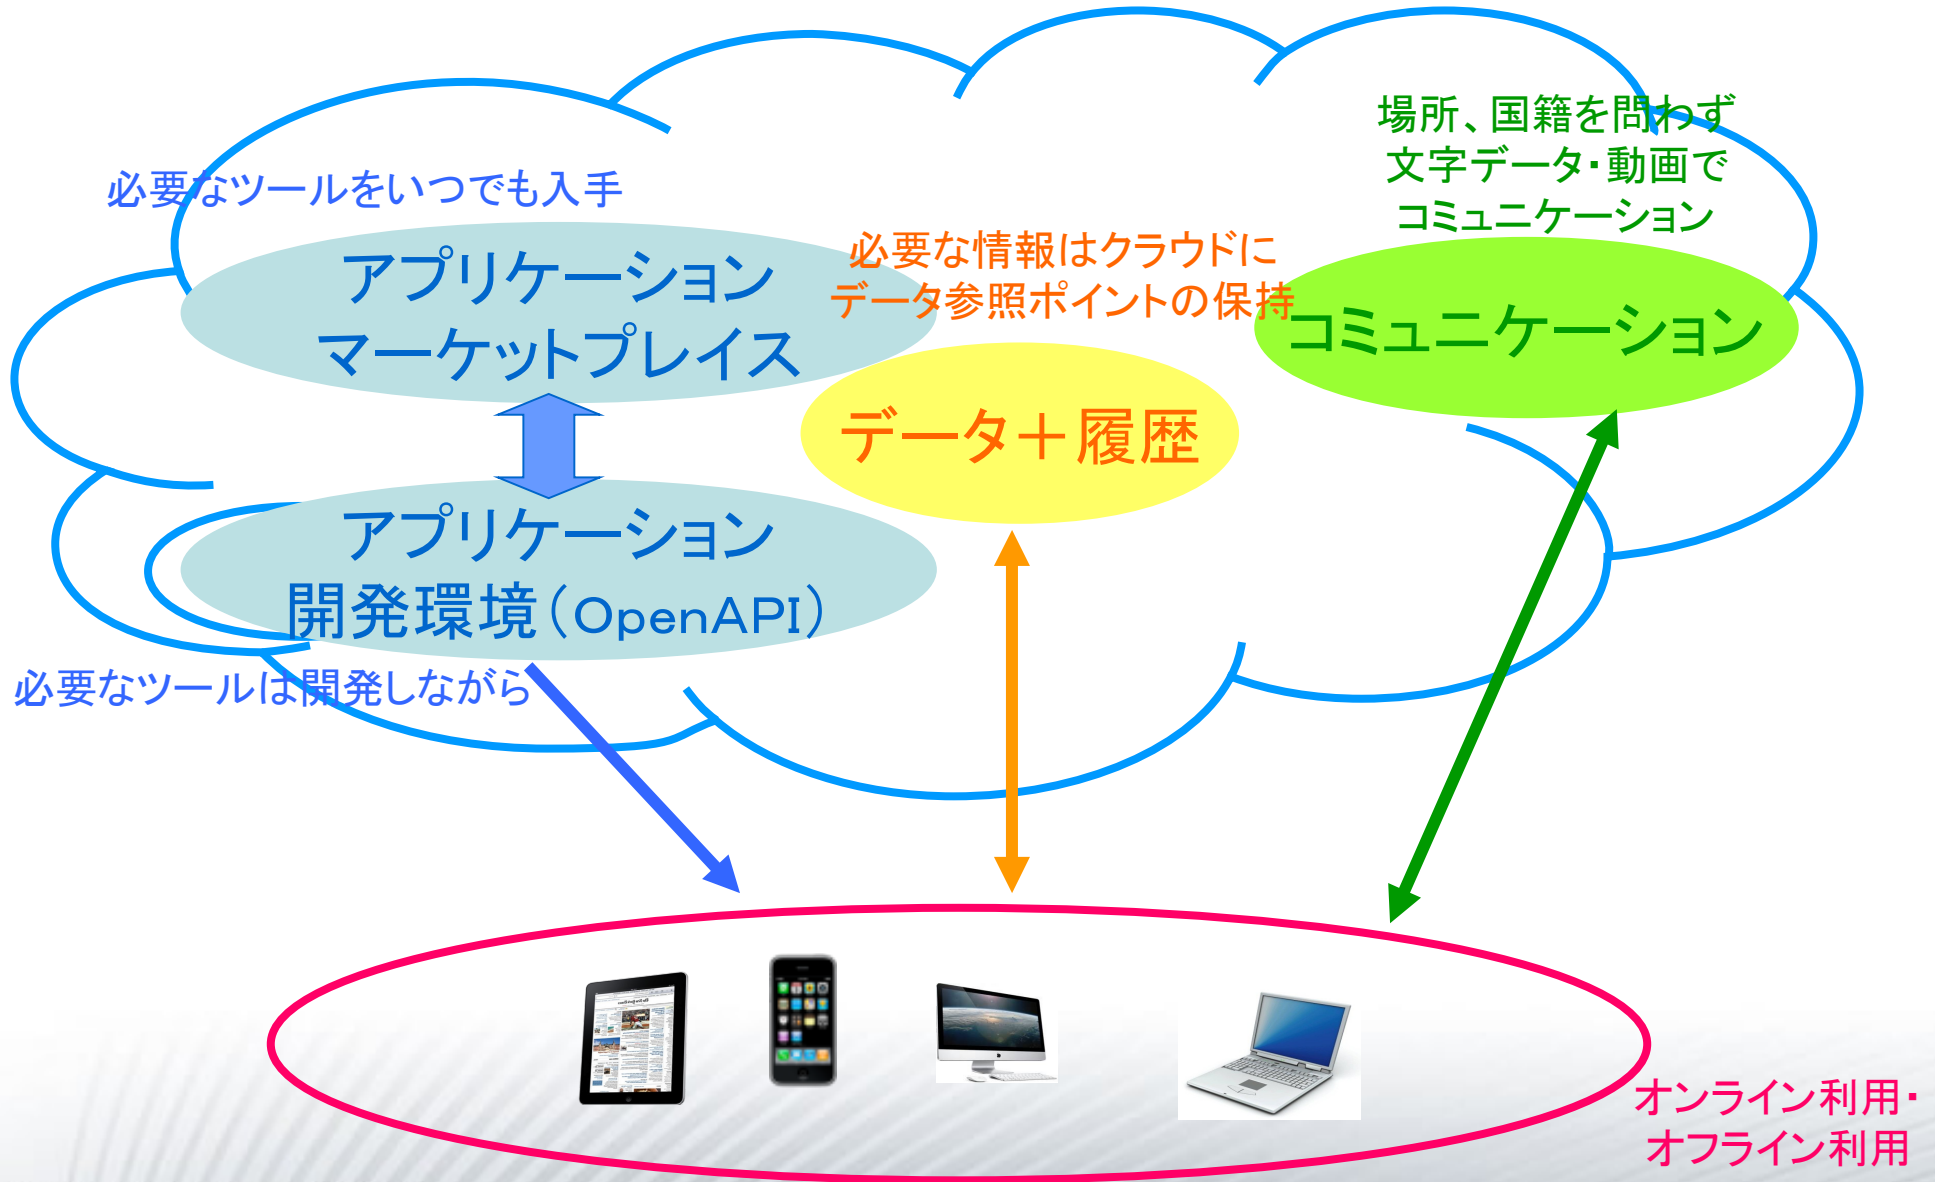

パーソナルクラウド

2011年11月21日

ソフトバンクテレコム株式会社
近藤 知子

アジェンダ

1. パーソナルクラウド
2. クラウドサンプル: グーグルクラウド
3. クラウドサンプル: アカデミッククラウド
4. マルチクラウド

パーソナルクラウド

クラウドサンプル:グーグルクラウド

- 【1】コミュニケーション・コラボレーションパッケージ
- 【2】公開された開発プラットフォーム
- 【3】一般向けサービス

グーグルからはさまざまなアプリケーションが提供されていますが、代表的なグループウェア機能をまとめてパッケージにしたものが GoogleAppsです。

Googleグループ
社員のコミュニケーションを活性化
WEB会議室とメーリングリスト機能を提供

Googleサイト

部品を配置するだけの簡単操作でWebページ作成
セキュアで、コーディング不要のウェブページ作成機能を提供
社内情報サイトやプロジェクト管理サイトとして簡単利用

社員のコミュニケーションを活性化
ビデオ機能と組み合わせてどこでも
ディスカッション

Gmail

25GBのメール保存容量、99.9%の稼働率保証
迷惑メール防止フィルタ等高度なメールセキュリティを提供
検索型メールサービス

Googleビデオ

社内向け動画共有サイトを簡単に構築
インフラ不要のビデオ配信サービス

クラウドサンプル: アカデミッククラウド①～サイバー大学

OS・ブラウザ・端末からLMS*を独立
全端末からのデータと利用履歴を同期

授業コンテンツ
ダウンロード

オフラインでの
コンテンツ視聴

受講履歴
小テスト受験
アップロード

マルチクラウド

クラウド認証・クラウド連携により複数のクラウドをシームレスに組み合わせて利用

| 凡例 | |
|----|---------------------------------|
| | DaaSへのアクセス DaaSから業務サーバへのアクセス |
| | Googleクラウドへのアクセス |
| | Cloud認証とADの連携 |